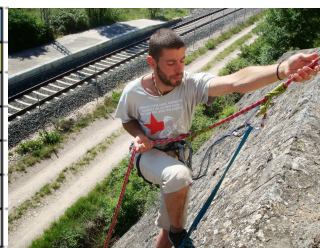

CALENDARIO PRUEBAS EXTRAORDINARIAS MATERIAS PENDIENTES

1º Bachillerato (DIURNO) y N1 y N2 (NOCTURNO)

Alumnado matriculado en 2º BACHILLERATO DIURNO - BLOQUE III NOCTURNO

Miércoles, 31 de MAYO de 2017

HORA	Alumnado matriculado en 2º BACHILLERATO DIURNO		Alumnado matriculado en BLOQUE III - NOCTURNO	
14:25 – 15:25	Física y Química <i>Aula a determinar</i>			
17:05 – 18:05	FILOSOFÍA A203	Hª FILOSOFÍA A203	FILOSOFÍA A203*	Hª FILOSOFÍA A203*
18:45 – 19:45	GRIEGO 1 A205	LCL1/LUN A205	GRIEGO 1 A205	LCL1/LUN A205
19:45 – 20:45		HMC/Arte* A204		HMC/Arte* A204

Jueves, 1 de JUNIO de 2017

HORA	Alumnado matriculado en 2º BACHILLERATO DIURNO		Alumnado matriculado en BLOQUE 3 - NOCTURNO	
14:25 – 15:25	Matemáticas I A101	Mat. Aplic. I A101	Mat. Aplicadas I A101	
17:05 – 18:05	Inglés I A201		Inglés I A201	E. Física Polideportivo*
18:05 – 19:05	Inglés II A201		Inglés II A201	
19:05 – 20:05	LATIN 1 A205	ECON1 A202*	LATIN 1 A205	ECON1 A202*

JUNIO 2017						
L	M	X	J	V	S	D
			1	2	3	4
5	6	7	8	9	10	11
12	13	14	15	16	17	18
19	20	21	22	23	24	25
26	27	28	29	30		

31 mayo y 1 de junio de 2017: Exámenes del alumnado de 2º de bachillerato DIURNO con asignaturas pendientes de 1º y Bloque III con asignaturas pendientes de cursos anteriores (Convocatoria EXTRAORDINARIA)

MATERIAS PENDIENTES